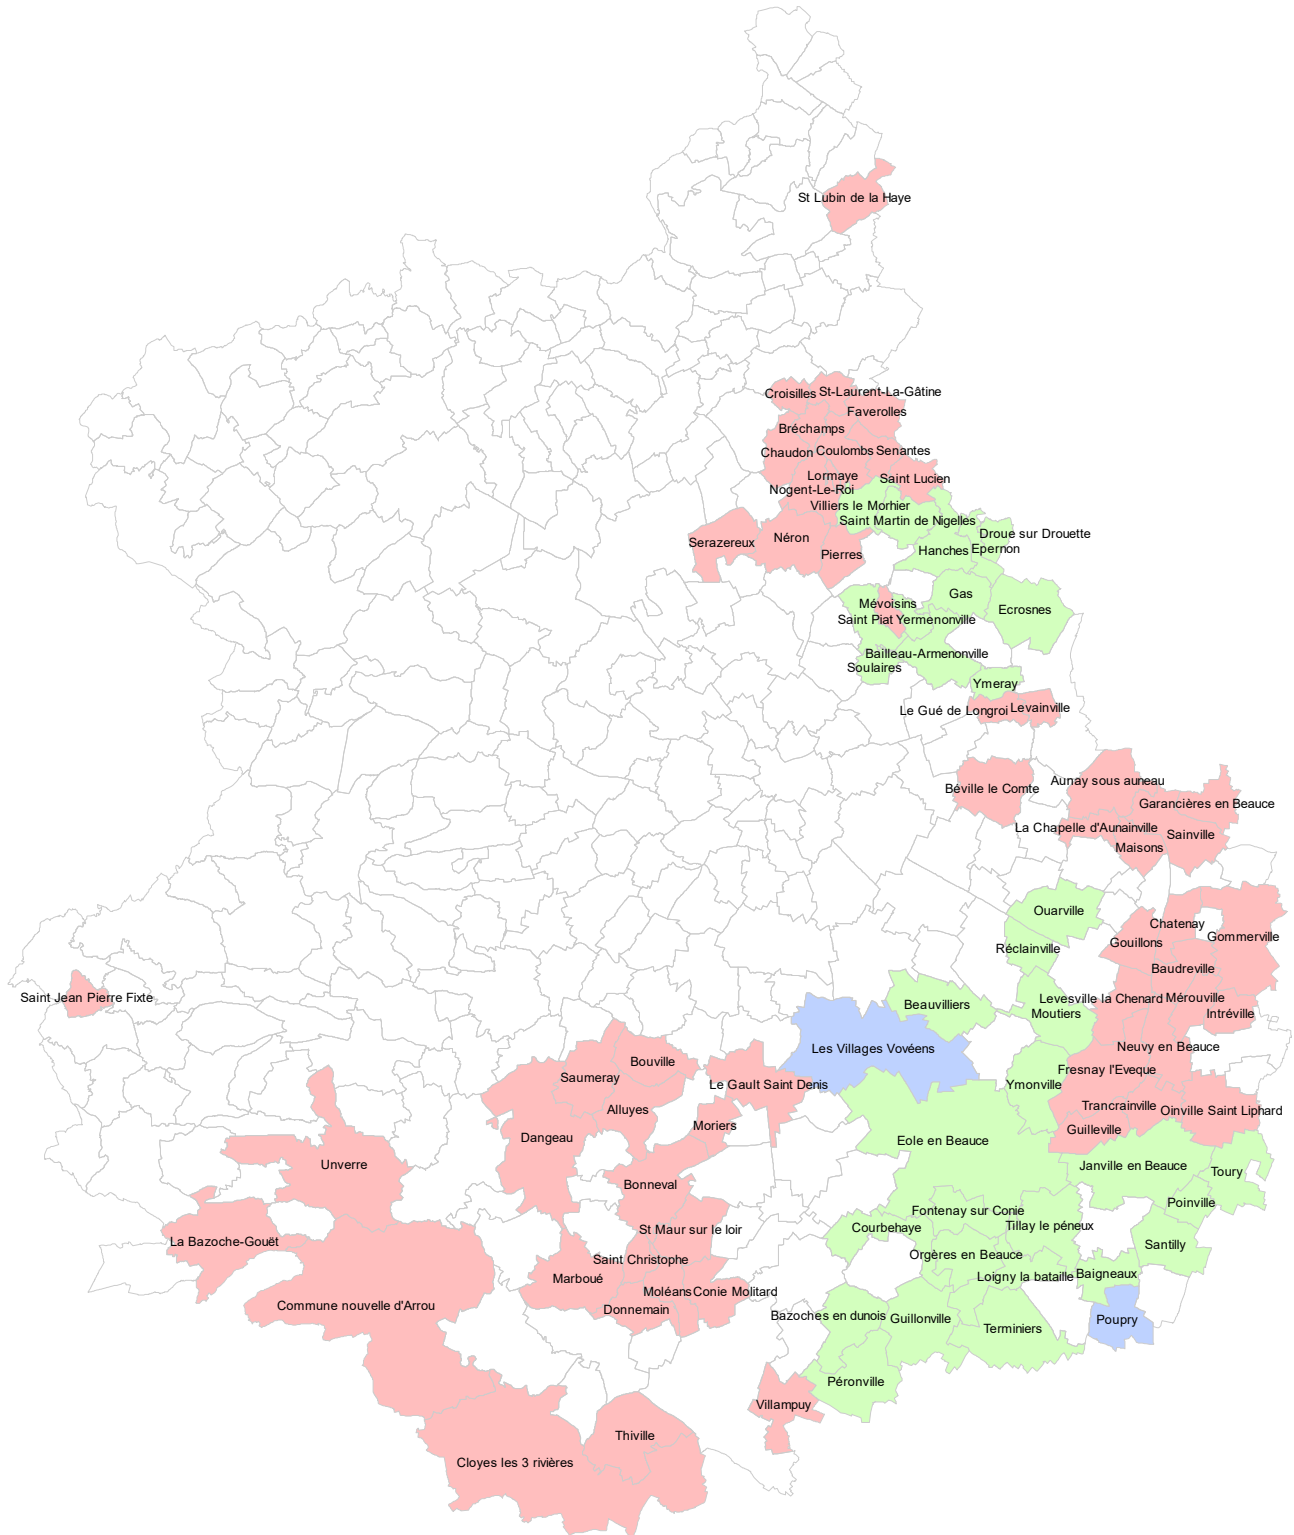

# EURE-ET-LOIR

ELI - SERVICE INSTRUCTION ADS  
Adhésions 2021

## Secteurs d'instruction

-  Aude BRANKA
-  Isabelle GALLON, Stéphanie SEVESTRE
-  Laetitia BOURSIER, Marie-Jeanne GOUY, Virginie VERBIESE

Auteur : Julie VIALLE

Date : 21/04/2021

Source : ELI

9,5 4,75 0 9,5 Kilomètres